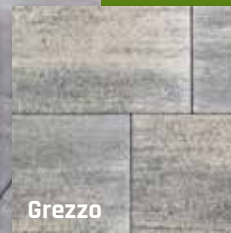

**60Plus
Soft Comfort**
30 x 60 x 4 cm

21,95 m²

Terrassteen+
20 x 30 x 4 cm

15,95 m²

Abbeystones

20 x 30 x 6 cm

16,95 m²