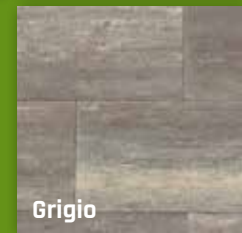

**60Plus
Soft Comfort**
30 x 60 x 4 cm

21,95 m²

Terrassteen+
20 x 30 x 4 cm

15,95 m²

Abbeystones

20 x 30 x 6 cm

16,95 m²